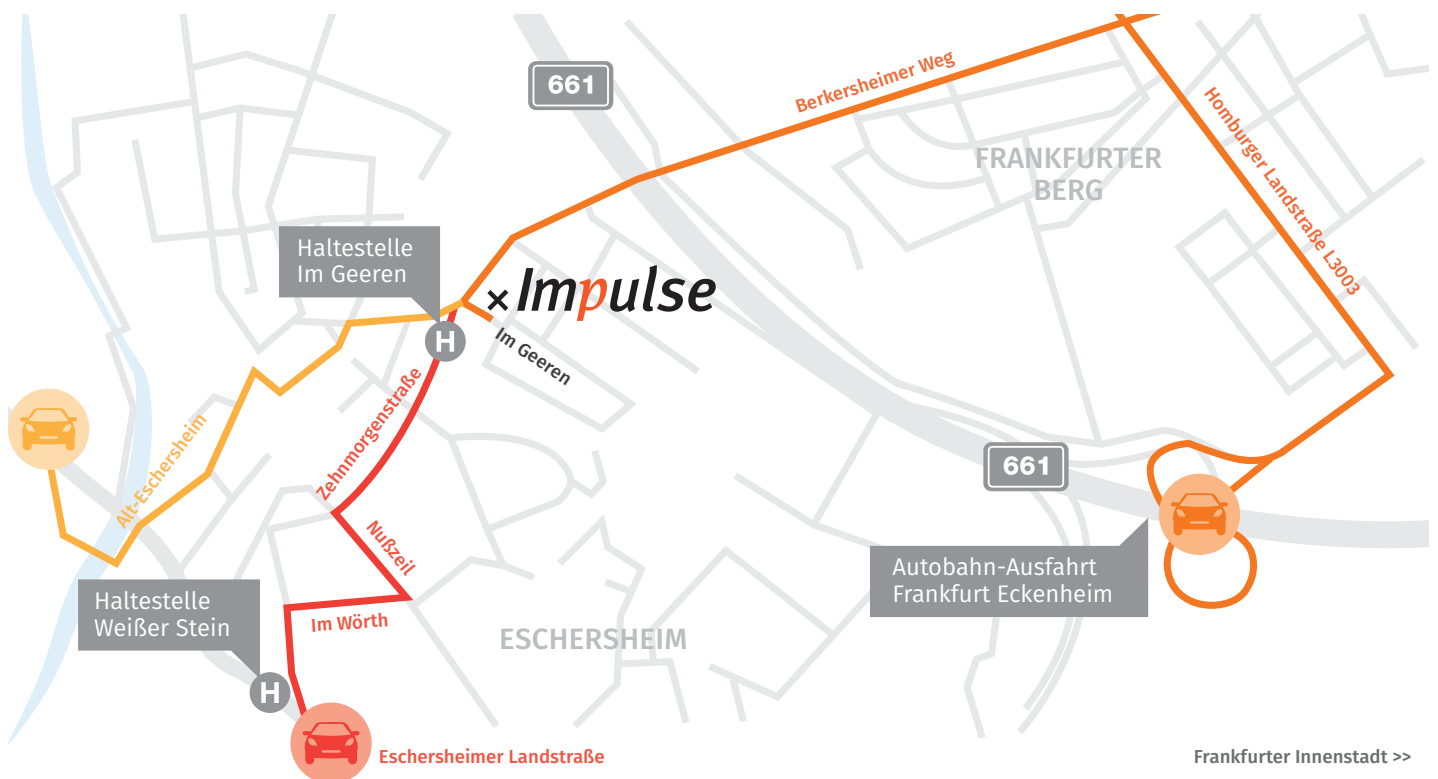

ANFAHRTSBESCHREIBUNG

MIT DEM AUTO

Von der Autobahn aus Richtung Süden (Flughafen, Frankfurter Kreuz, Darmstadt, Hanau, Würzburg,) kommend: A3 bis zum Offenbacher Kreuz weiter auf A661 (Richtung Bad Homburg) bis zur Anschlussstelle Frankfurt-Eckenheim von dort links abbiegen auf L3003. Nach 350 m an der Ampel links abbiegen auf die Homburger Landstraße; nach ca. 800 m links abbiegen auf den Berkersheimer Weg. Nach etwa 1,4 km links abbiegen auf „Im Geeren“.

Parkplatzmöglichkeiten finden sich in unmittelbarer Nähe des Seminarraums und im angrenzenden Wohngebiet.

BUS UND BAHN

Sie erreichen uns mit der S-Bahnlinie S6 (Richtung Friedberg) Ausstieg Bahnhof Frankfurt-Eschersheim. Von Frankfurt-Weißer Stein (ca. 5 Minuten von Bahnhof Frankfurt-Eschersheim) gibt es Verbindungen mit den Buslinien 63 und 66 bis zur Haltestelle Im Geeren. Der Fußweg von der Haltestelle Im Geeren bis zum Geeren 90-92 dauert ca. 5 Minuten.

Zur Haltestelle Frankfurt-Weißer Stein kommen Sie auch direkt aus Frankfurt-Stadtmitte mit den U-Bahnen 1, 2, 3 und 8.

IMPULSE COACHING- UND TRAININGSRAUM

Im Geeren 90
60433 Frankfurt am Main
Stadtteil Eschersheim