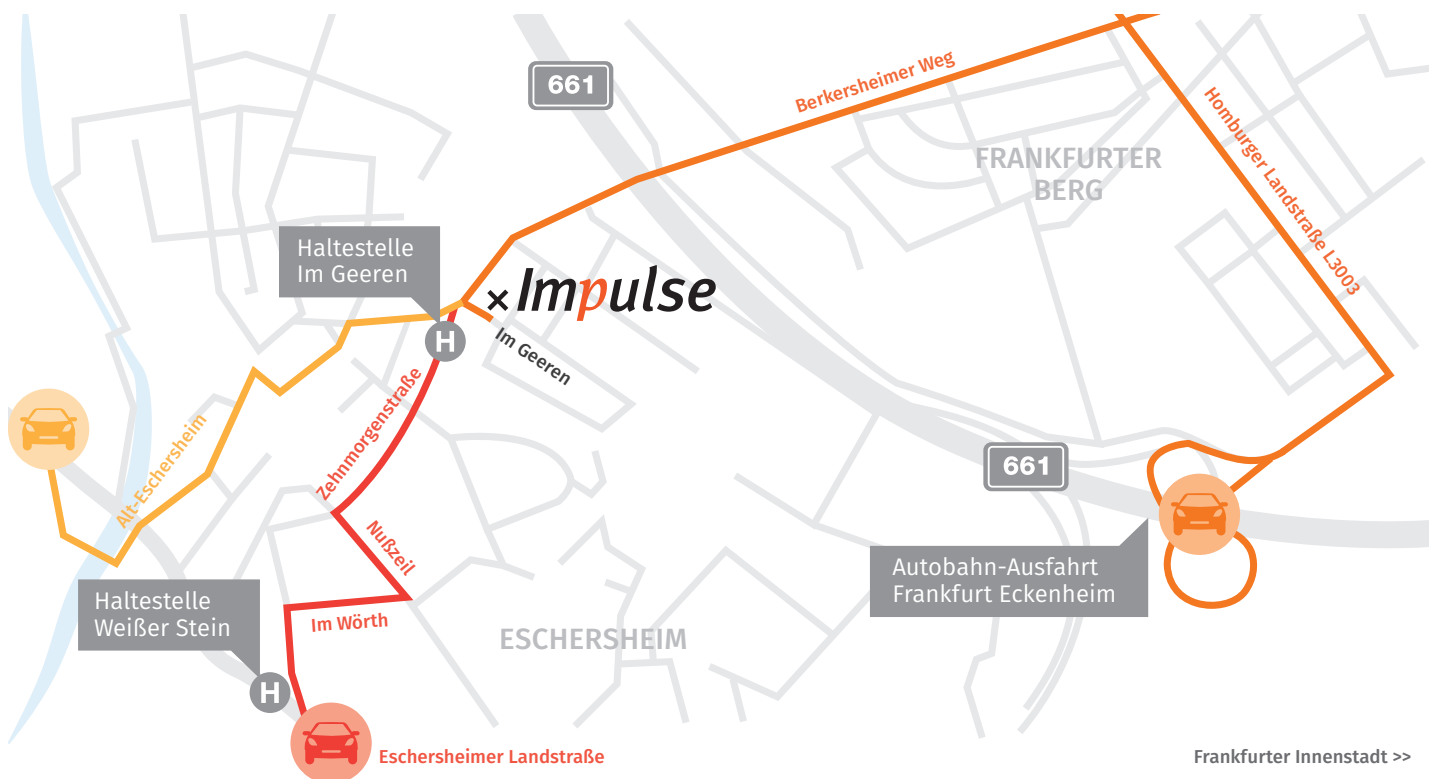

ANFAHRTSBESCHREIBUNG

MIT DEM AUTO

Von der Autobahn aus Richtung Süden (Flughafen, Frankfurter Kreuz, Darmstadt, Hanau, Würzburg,) kommend: A3 bis zum Offenbacher Kreuz weiter auf A661 (Richtung Bad Homburg) bis zur Anschlussstelle Frankfurt-Eckenheim von dort links abbiegen auf L3003. Nach 350 m an der Ampel links abbiegen auf die Homburger Landstraße; nach ca. 800 m links abbiegen auf den Berkersheimer Weg. Nach etwa 1,4 km links abbiegen auf „Im Geeren“.

Parkplatzmöglichkeiten finden sich in unmittelbarer Nähe des Seminarraums und im angrenzenden Wohngebiet.

BUS UND BAHN

Sie erreichen uns mit der S-Bahnlinie S6 (Richtung Friedberg) Ausstieg Bahnhof Frankfurt-Eschersheim. Von Frankfurt-Weißer Stein (ca. 5 Minuten von Bahnhof Frankfurt-Eschersheim) gibt es Verbindungen mit den Buslinien 63 und 66 bis zur Haltestelle Im Geeren. Der Fußweg von der Haltestelle Im Geeren bis zum Geeren 90-92 dauert ca. 5 Minuten.

Zur Haltestelle Frankfurt-Weißer Stein kommen Sie auch direkt aus Frankfurt-Stadtmitte mit den U-Bahnen 1, 2, 3 und 8.

IMPULSE COACHING- UND TRAININGSRAUM

Im Geeren 90-92
60433 Frankfurt am Main
Stadtteil Eschersheim