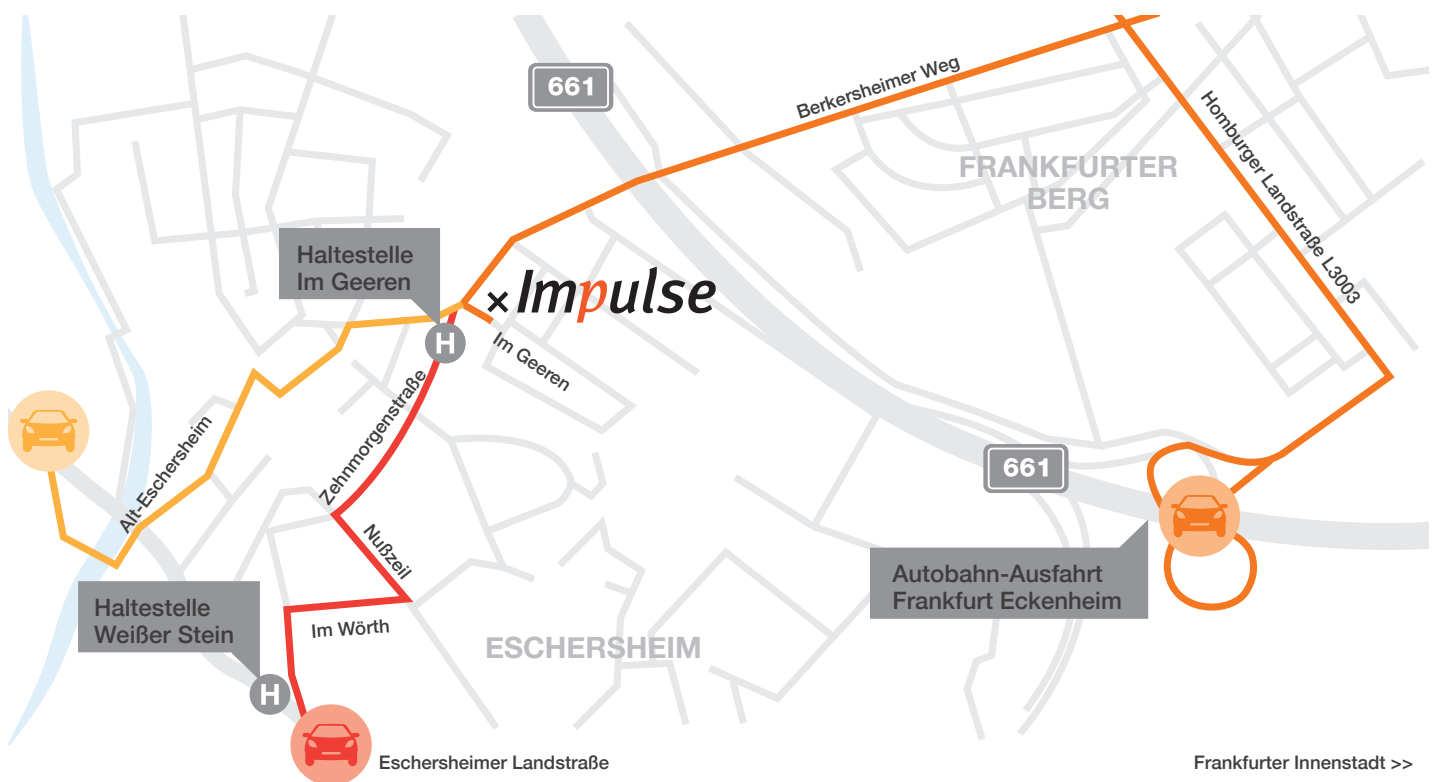

ANFAHRTS- BESCHREIBUNG

Mit dem Auto

Von der Autobahn aus Richtung Süden (Flughafen, Frankfurter Kreuz, Darmstadt, Hanau, Würzburg,) kommend: A3 bis zum Offenbacher Kreuz weiter auf A661 (Richtung Bad Homburg) bis zur Anschlussstelle Frankfurt-Eckenheim von dort links abbiegen auf L3003. Nach 350 m an der Ampel links abbiegen auf die Homburger Landstraße; nach ca. 800 m links abbiegen auf den Berkersheimer Weg. Nach etwa 1,4 km links abbiegen auf „Im Geeren“.

Parkplatzmöglichkeiten finden sich in unmittelbarer Nähe des Seminarraums und im angrenzenden Wohngebiet.

Bus und Bahn

Sie erreichen uns mit der S-Bahnlinie S6 (Richtung Friedberg) Ausstieg Bahnhof Frankfurt-Eschersheim. Von Frankfurt-Weißer Stein (ca. 5 Minuten von Bahnhof Frankfurt-Eschersheim) gibt es Verbindungen mit den Buslinien 63 und 66 bis zur Haltestelle Im Geeren. Der Fußweg von der Haltestelle Im Geeren bis zum Geeren 90-92 dauert ca. 5 Minuten.

Zur Haltestelle Frankfurt-Weißer Stein kommen Sie auch direkt aus Frankfurt-Stadtmitte mit den U-Bahnen 1, 2, 3 und 8.

IMPULSE – DIE KOMMUNIKATIONSEXPERTEN.

Coaching- und Trainingsraum

Im Geeren 90-92

60433 Frankfurt am Main / Stadtteil Eschersheim