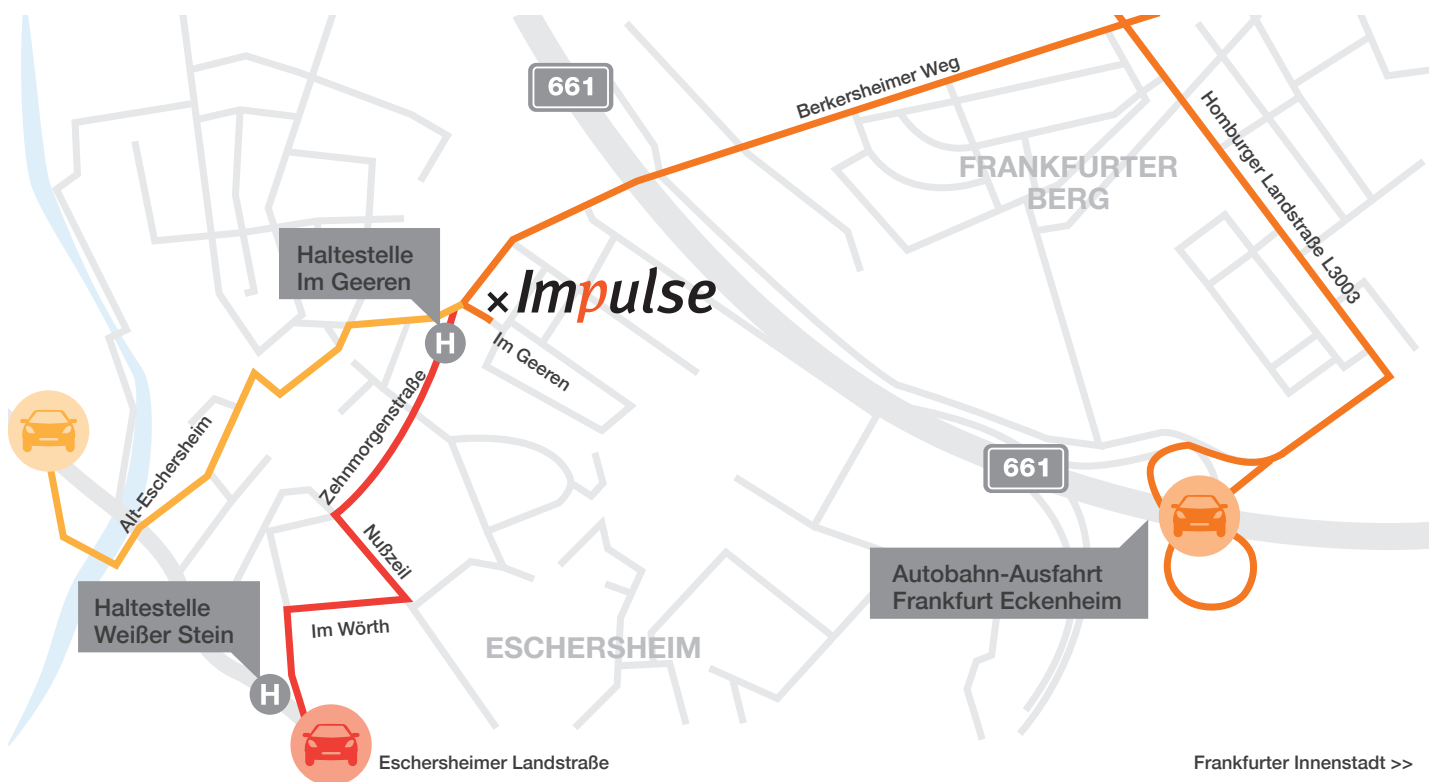

ANFAHRTS- BESCHREIBUNG

Mit dem Auto

Von der Autobahn aus Richtung Süden (Flughafen, Frankfurter Kreuz, Darmstadt, Hanau, Würzburg,) kommend: A3 bis zum Offenbacher Kreuz weiter auf A661 (Richtung Bad Homburg) bis zur Anschlussstelle Frankfurt-Eckenheim von dort links abbiegen auf L3003. Nach 350 m an der Ampel links abbiegen auf die Homburger Landstraße; nach ca. 800 m links abbiegen auf den Berkersheimer Weg. Nach etwa 1,4 km links abbiegen auf „Im Geeren“.

Parkplatzmöglichkeiten finden sich in unmittelbarer Nähe des Seminarraums und im angrenzenden Wohngebiet.

Bus und Bahn

Sie erreichen uns mit der S-Bahnlinie S6 (Richtung Friedberg) Ausstieg Bahnhof Frankfurt-Eschersheim. Von Frankfurt-Weißer Stein (ca. 5 Minuten von Bahnhof Frankfurt-Eschersheim) gibt es Verbindungen mit den Buslinien 63 und 66 bis zur Haltestelle Im Geeren. Der Fußweg von der Haltestelle Im Geeren bis zum Geeren 90-92 dauert ca. 5 Minuten.

Zur Haltestelle Frankfurt-Weißer Stein kommen Sie auch direkt aus Frankfurt-Stadtmitte mit den U-Bahnen 1, 2, 3 und 8.

IMPULSE – DIE KOMMUNIKATIONSEXPERTEN.

Coaching- und Trainingsraum

Im Geeren 90-92

60433 Frankfurt am Main / Stadtteil Eschersheim